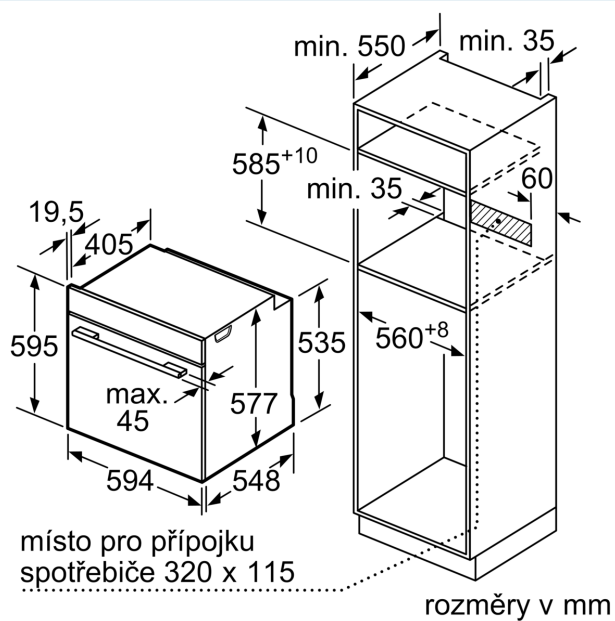

#### Rozměry

- rozměry spotřebiče (V x Š x H): 595 mm x 594 mm x 548 mm
- rozměry niky (V x Š x H): 585 mm - 595 mm x 560 mm - 568 mm x 550 mm
- „potřebné rozměry naleznete v instalačních materiálech“

## iQ700, Vestavná kombinovaná parní trouba, 60 x 60 cm, Černá HS758G3B1

### Rozměrové výkresy

Montáž dvou spotřebičů nad sebou  
Výměna vzduchu

A: Větrací mřížka  $\geq 200 \text{ cm}^2$

Vezměte v úvahu místo pro odklápění ovládacího panelu!

rozměry v mm

Pokud je spotřebič vestavěný pod varnou deskou, musí být dodržena následující tloušťka pracovní desky (příp. včetně nosné konstrukce).

## Rozměrové výkresy