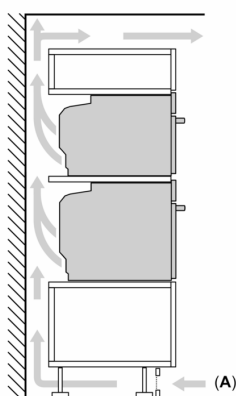

iQ700, Vestavná kombinovaná parní trouba, 60 x 60 cm, Černá HS758G3B1

Rozměrové výkresy

Montáž dvou spotřebičů nad sebou
Výměna vzduchu

A: Větrací mřížka $\geq 200 \text{ cm}^2$