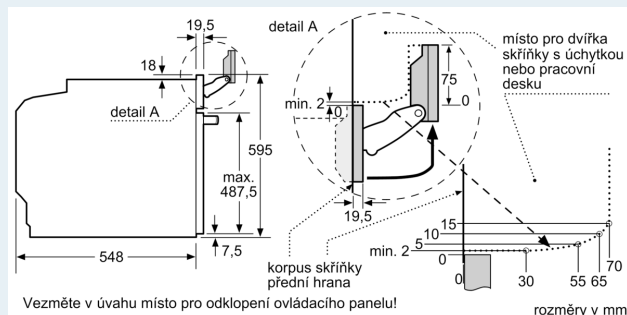

#### Technické informace

- délka přívodního kabelu: 120 cm
- napětí: 220 - 240 V
- celkový příkon elektro: 3.6 kW
- energetická třída (dle EU 65/2014): A+
- spotřeba energie na cyklus při konvenčním ohřevu: 0.87 kWh (na stupnici třídy energetické účinnosti od A+++ do D)
- spotřeba energie na cyklus v režimu recirkulace: 0.69 kWh
- počet pečicích prostorů: 1 zdroj tepla: elektřina objem pečicích prostorů: 71 l

#### Rozměry

- rozměry spotřebiče (V x Š x H): 595 mm x 594 mm x 548 mm
- rozměry niky (V x Š x H): 585 mm - 595 mm x 560 mm - 568 mm x 550 mm
- „potřebné rozměry naleznete v instalačních materiálech“

## iQ700, Vestavná kombinovaná parní trouba, 60 x 60 cm, Černá HS758G3B1

### Rozměrové výkresy

Montáž dvou spotřebičů nad sebou  
Výměna vzduchu

A: Větrací mřížka  $\geq 200 \text{ cm}^2$

Vezměte v úvahu místo pro odklápění ovládacího panelu!

rozměry v mm

Pokud je spotřebič vestavěný pod varnou deskou, musí být dodržena následující tloušťka pracovní desky (příp. včetně nosné konstrukce).